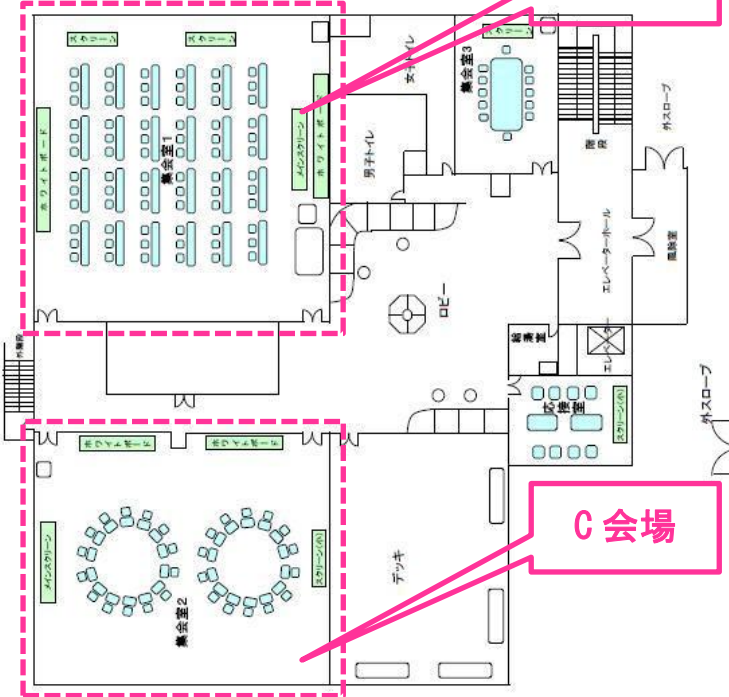

## すずかけ台 キャンパス内 配置図

# TOKYO INSTITUTE OF TECHNOLOGY キャンパス 東京工業大学 ガイドマップ

会場案内図(すずかけホール)

懇親会会場  
(ラウンジ)

3F

A会場

B会場

2F

C会場