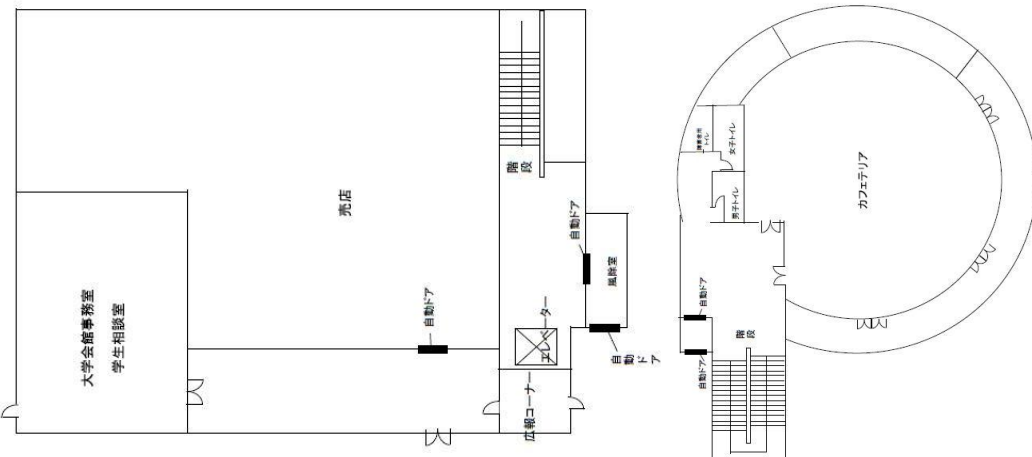

## すずかけ台 キャンパス内 配置図

# TOKYO INSTITUTE OF TECHNOLOGY キャンパス 東京工業大学 ガイドマップ

会場案内図(すずかけホール)

懇親会会場  
(ラウンジ)

3F

A会場

B会場

2F

C会場