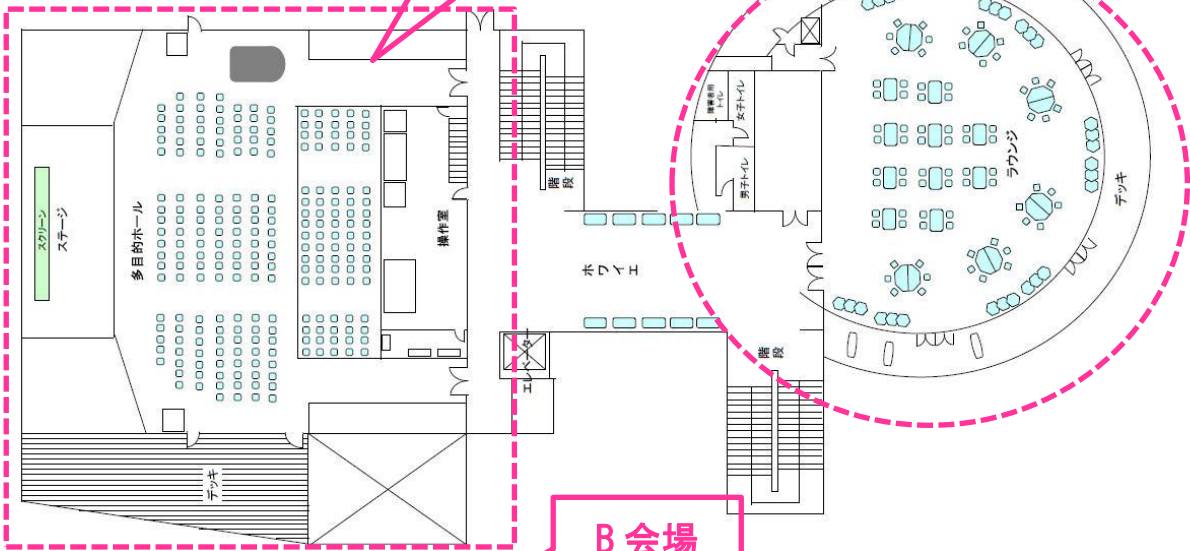

## すずかけ台 キャンパス内 配置図

# TOKYO INSTITUTE OF TECHNOLOGY キャンパス 東京工業大学 ガイドマップ

会場案内図(すずかけホール)

懇親会会場  
(ラウンジ)

3F

A会場

B会場

2F

C会場